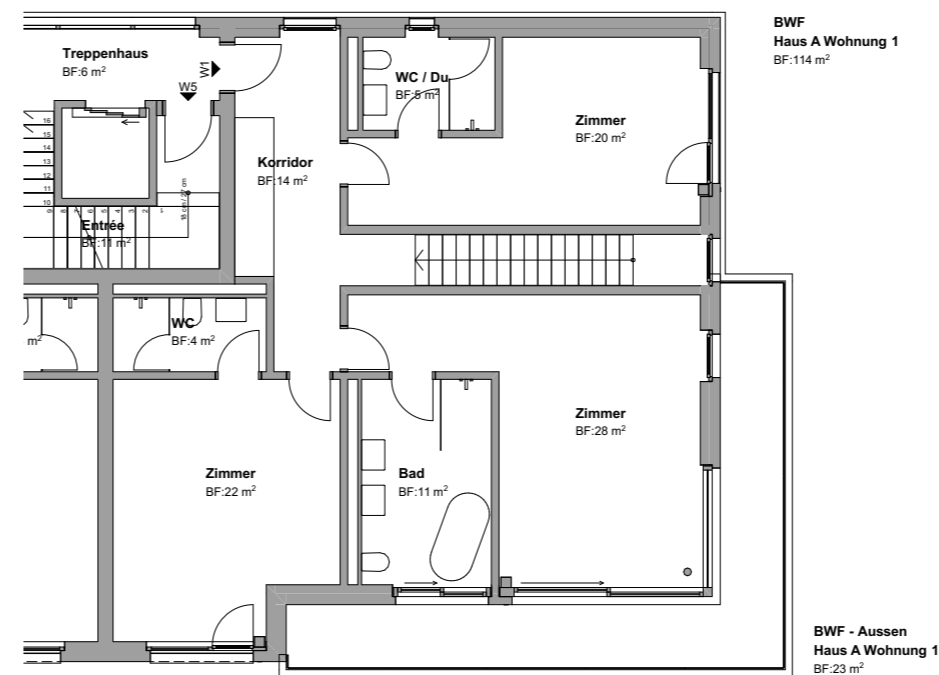

# Maisonettewohnung Ost

## Zelglisteig 3 - Haus A - Wohnung 1

### Erdgeschoss

### Obergeschoss

WOHNFLÄCHE*	242.0 m <sup>2</sup>
KELLERFLÄCHE	37.0 m <sup>2</sup>
SITZPLATZFLÄCHE	16.0 m <sup>2</sup>
PERGOLAFLÄCHE	22.0 m <sup>2</sup>
GARTENFLÄCHE <sup>+</sup>	137.0 m <sup>2</sup>
BALKONFLÄCHE	23.0 m <sup>2</sup>